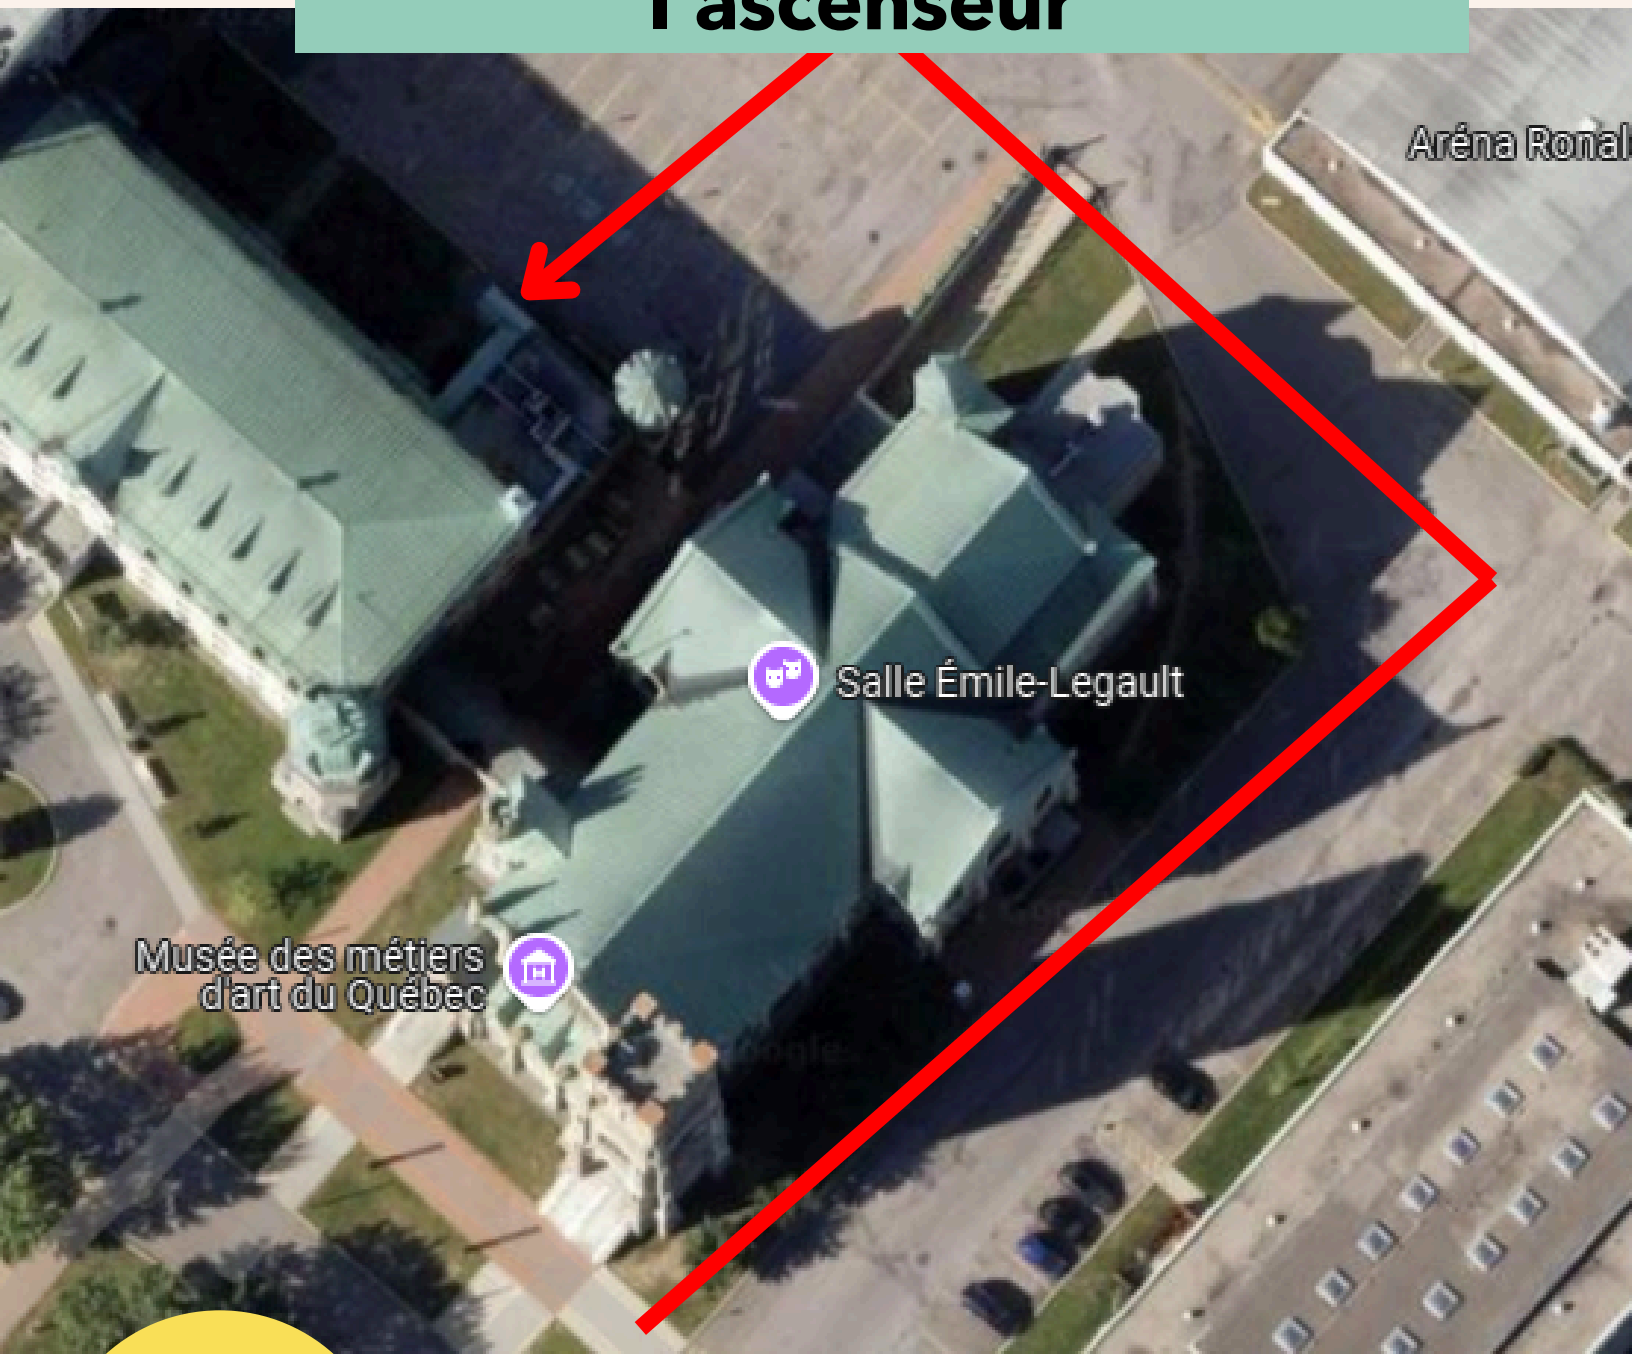

SALLE ÉMILE- LEGAULT

**613, Av. Sainte-Croix,
Montréal (QC)
H4L 5P5**

MAISON DE LA CULTURE
SAINT-LAURENT

Entrée principale

**Porte fermée pour
travaux**

**Entrée par la porte arrière
pour se rendre à
l'ascenseur**

**Un membre du personnel vous
guidera depuis la rampe d'accès**

ATTENTION

Stationnement payant

P\$

**Paiement à l'horodateur
seulement**