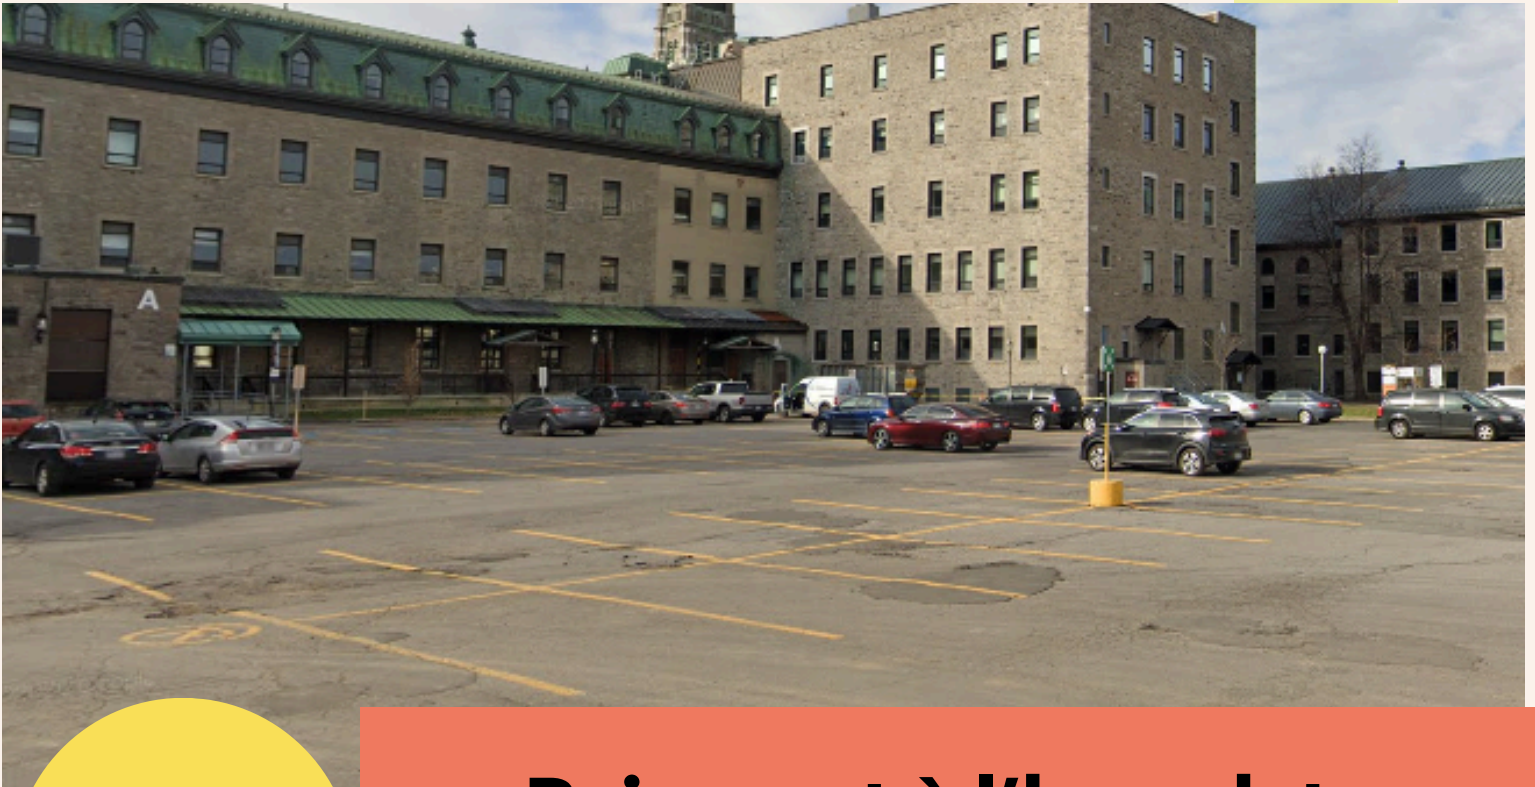

SALLE ÉMILE- LEGAULT

**613, Av. Sainte-Croix,
Montréal (QC)
H4L 5P5**

MAISON DE LA CULTURE
SAINT-LAURENT

Entrée principale

**Porte fermée pour
travaux**

**Entrée par la porte arrière
pour se rendre à
l'ascenseur**

**Un membre du personnel vous
guidera depuis la rampe d'accès**

ATTENTION

Stationnement payant

P\$

**Paiement à l'horodateur
seulement**