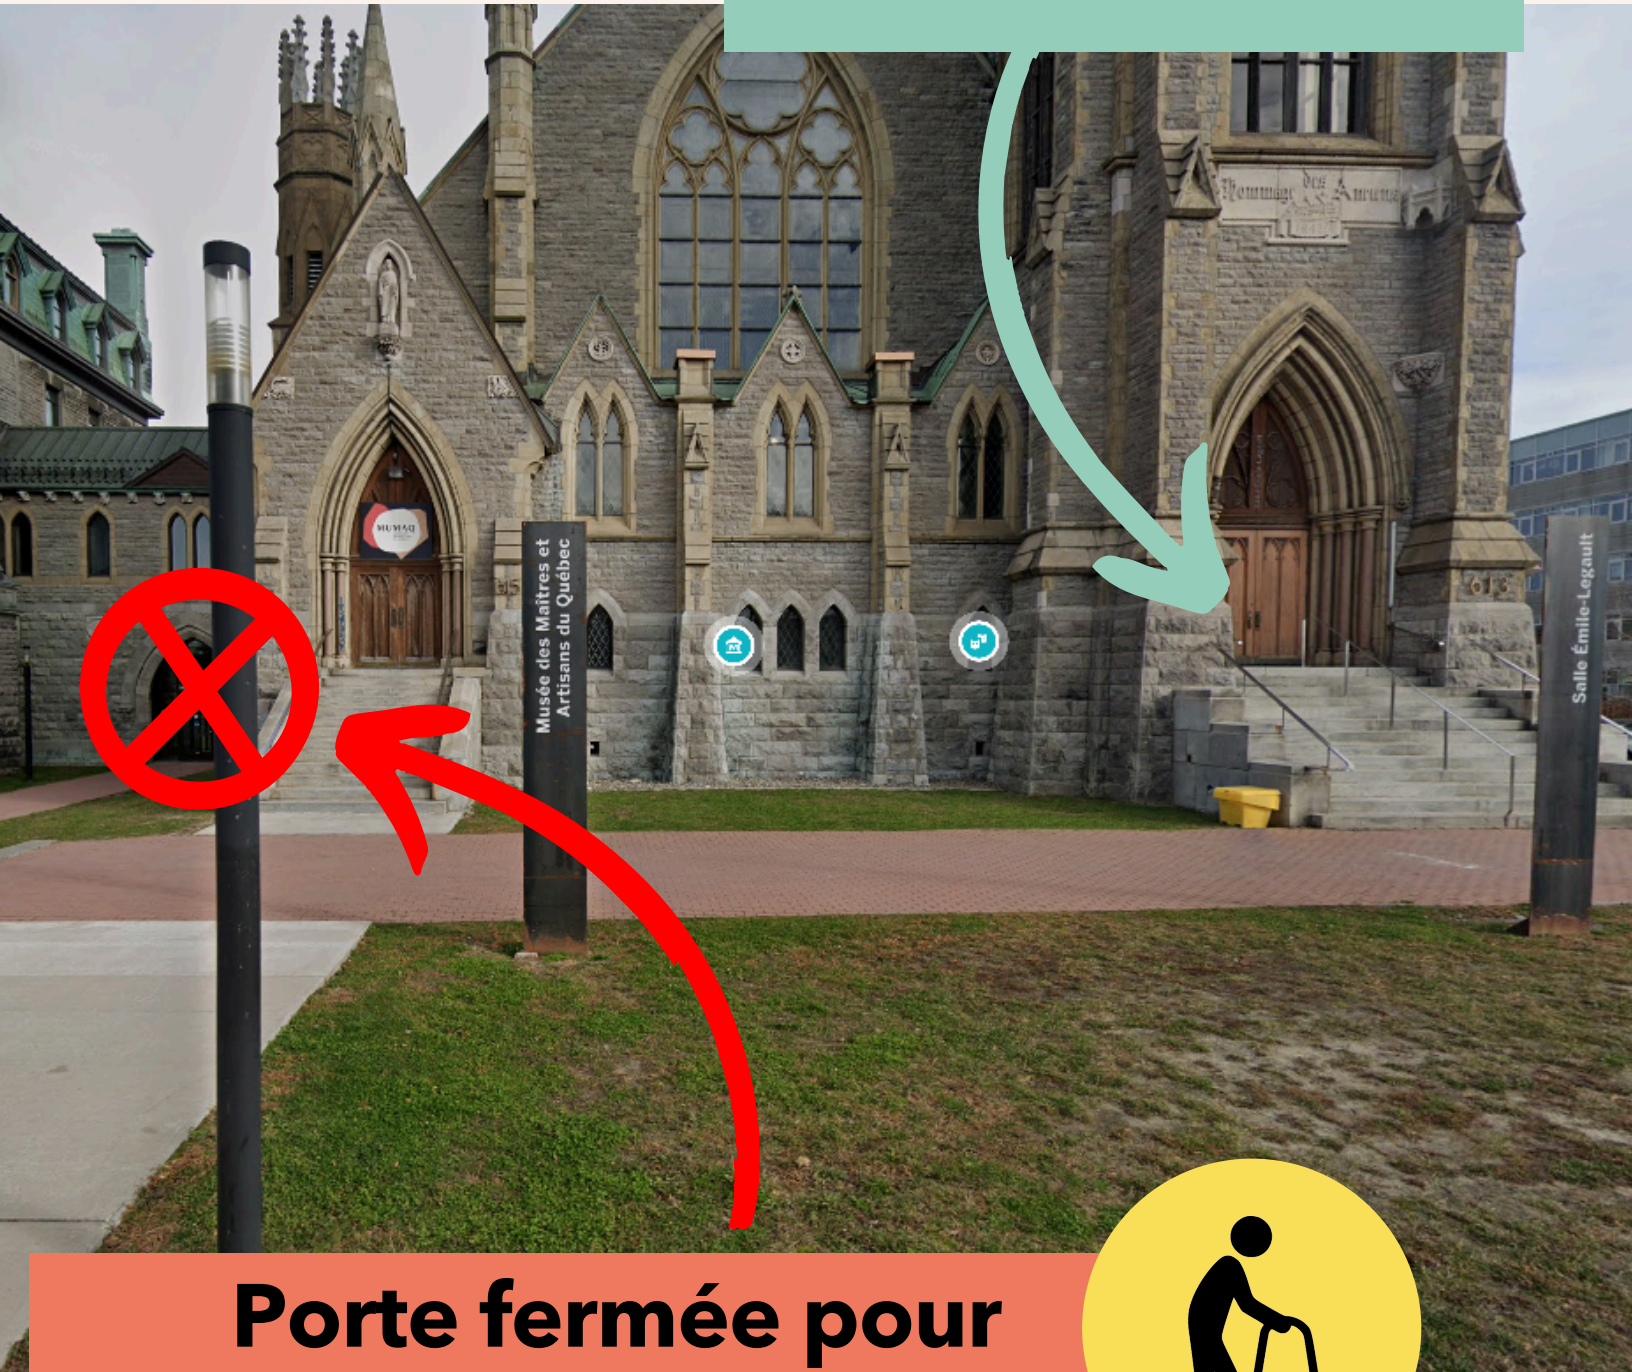

SALLE ÉMILE- LEGAULT

**613, Av. Sainte-Croix,
Montréal (QC)
H4L 5P5**

MAISON DE LA CULTURE
SAINT-LAURENT

Entrée principale

**Porte fermée pour
travaux**

**Entrée par la porte arrière
pour se rendre à
l'ascenseur**

**Un membre du personnel vous
guidera depuis la rampe d'accès**

ATTENTION

Stationnement payant

P\$

**Paiement à l'horodateur
seulement**